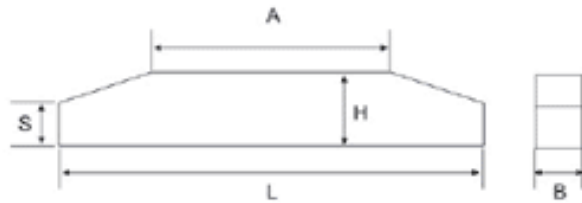

### Cemented Carbide Hammer Buttons-Type Z4

Unit: mm

Type	L	B	H	S	A
CTC-I165×11×24	165	11	24	15	100
CTC-I190×11×24	190	11	24	15	100
CTC-I190×12×20	190	12	20	25	70