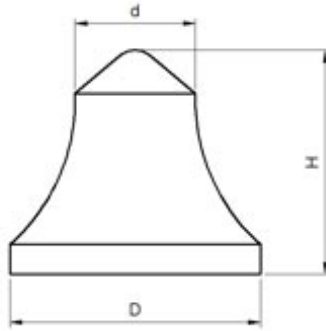

### Cemented Carbide Parabolic Button

Unit: mm

Type	D	H	d
CTC-GEW-02005	24	21	16.5