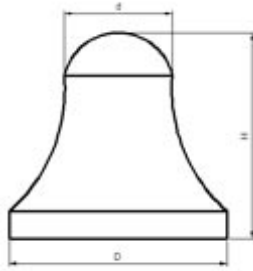

### Cemented Carbide Parabolic Button

Unit: mm

Type	D	H	d
CTC-GEW-03001	17	16.6	9