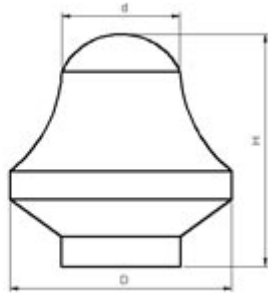

### Cemented Carbide Parabolic Button

Unit: mm

Type	D	H	d
CTC-GEW-03003	17	17.5	9