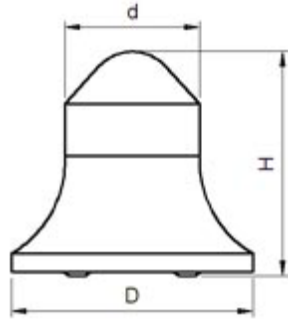

### Cemented Carbide Parabolic Button

Unit: mm

Type	D	H	d
CTC-GEW-09001	18.8	17.5	10.5